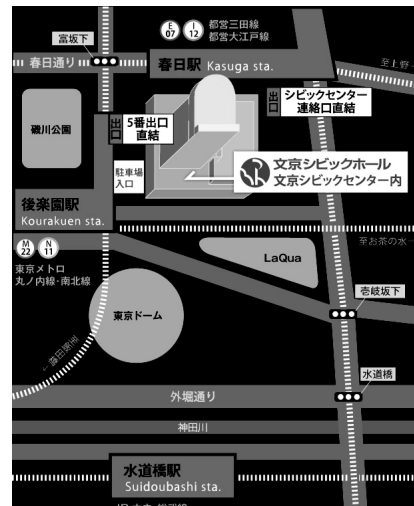

### 《電車でお越しの方》

東京メトロ丸の内線・南北線  
後樂園駅 5番出口【直結】

都営地下鉄三田線・大江戸線  
春日駅 文京シビック連絡口

JR中央・総武線 水道橋駅  
徒歩10分